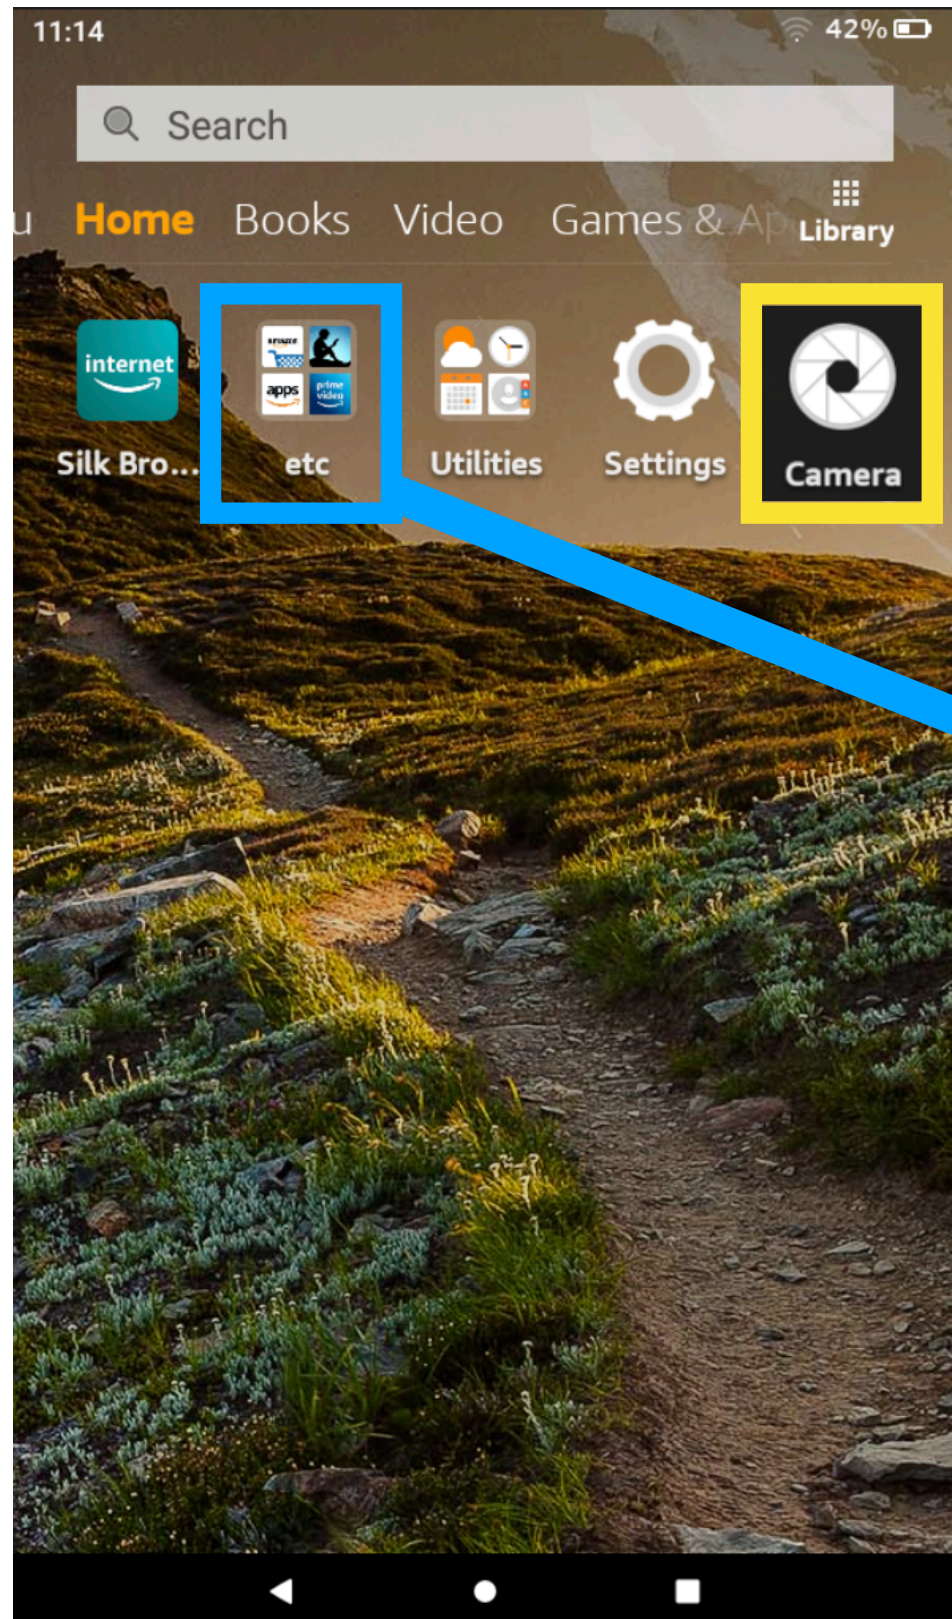

3

Camera

방향 바꾸기

카메라 앱을 찾아 선택합니다
etc에 들어가 있을 수도 있고, 첫 화면에 보여질 수도 있습니다.
상황에 맞게 앱을 찾아 선택하세요

방향 바꾸는 아이콘을 선택하면 카메라 방향이 바뀝니다.