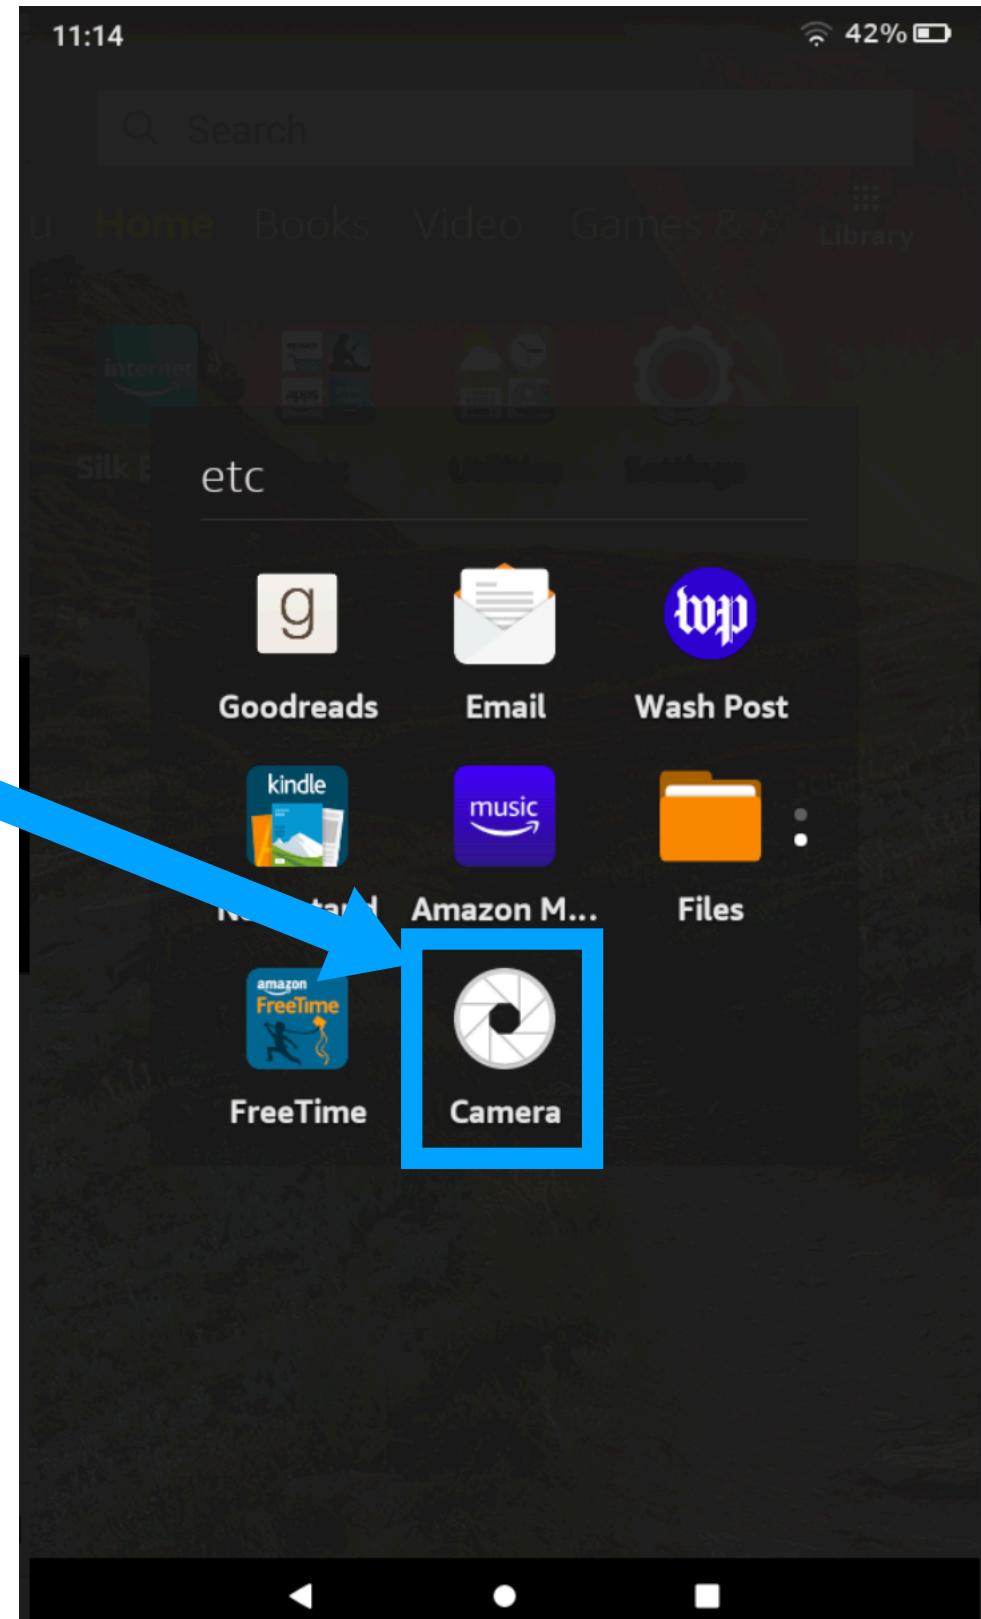

3

Camera

방향 바꾸기

카메라 앱을 찾아 선택합니다
etc에 들어가 있을 수도 있고, 첫 화면에 보여질 수도 있습니다.
상황에 맞게 앱을 찾아 선택하세요

방향 바꾸는 아이콘을 선택하면 카메라 방향이 바뀝니다.